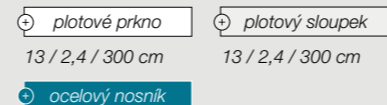

Plné ploty

Plný plot G21 je vhodnou variantou pro ty, kdo nestojí o zvědavé pohledy kolemjdoucích a chtějí si dokonale vychutnat klid svého domova. Plotová stěna v robustním provedení je zcela neprůhledná a zajišťuje svým majitelům dokonalé soukromí. Vysoká odolnost materiálu a z toho vyplývající dlouhá životnost plotu, bez nutné povrchové údržby, zajišťují svým uživatelům vysoký komfort. Variabilita systému umožňuje rovněž vytvořit praktické zástěny zahradních pergol či bazénů.