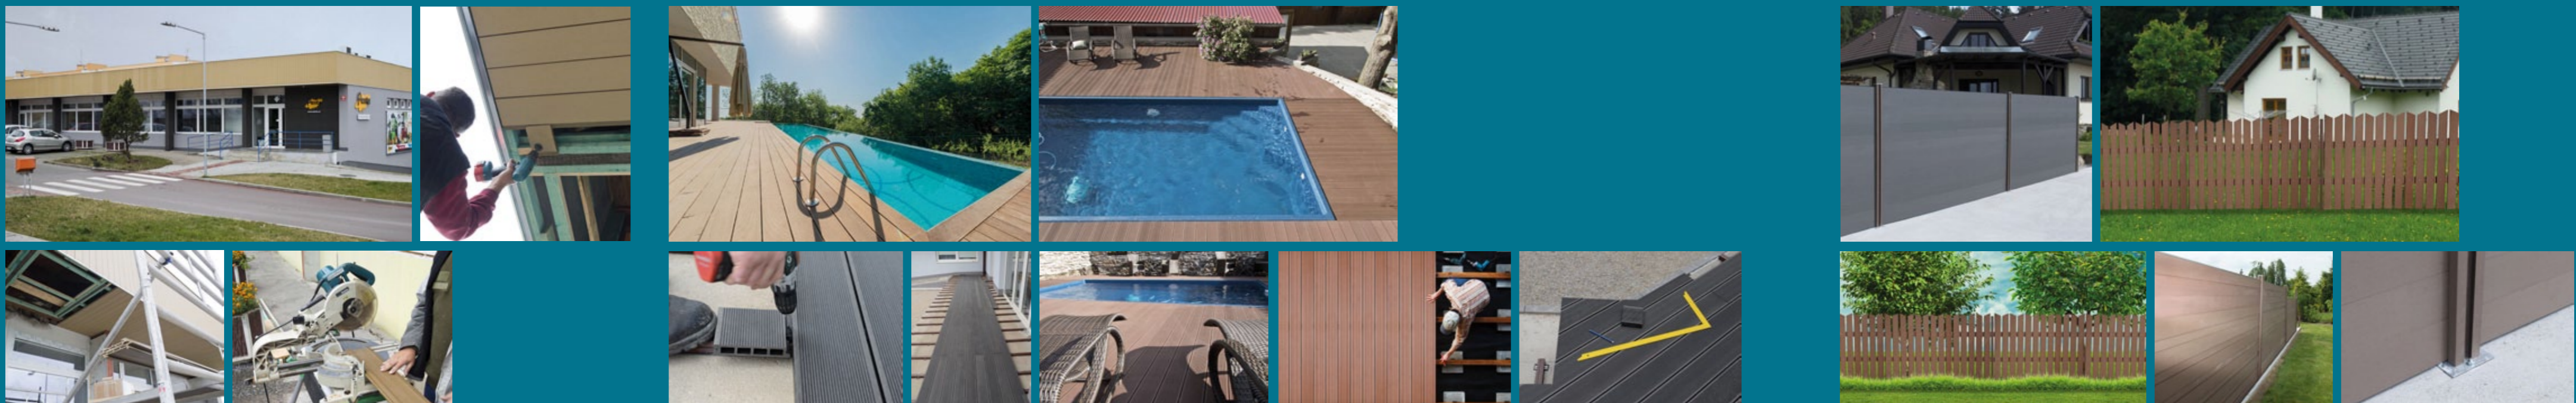

Obklady

Obkladový systém G21 nalezne své využití všude tam, kde bychom použili klasické dřevěné palubky. Je jejich skvělou alternativou zejména při podbíjení střech a obkládání fasád budov. Díky minimálním nárokům na údržbu odpadá nutnost nátěru fasád a s ním spojená komplikovaná stavba lešení. To vše, spolu s dlouhou životností a moderním designem činí tento systém stále více oblíbeným a využívaným.

barva

Cumaru Eben

obkladové prkno

13 (bez zámků) / 2,4 / 300 cm

přichytka o. p.

Obklady lze snadno šroubovat do libovolného roštu, například do střešních latí

Terasy

Chcete-li si užít klidu a pohody ve společnosti rodiny a přátel na terase Vašeho domu, jsou terasy G21 tou správnou volbou. Díky unikátním vlastnostem a dlouhé životnosti jsou vhodné k použití jako alternativa k dřevěným produktům na venkovních i střešních terasách, do zimních zahrad či pergol.

Povrch a barva

Jejich protiskluzový povrch je činí ideální volbou k bazénům i venkovním vířivkám. Elegantní drážkový design dodá Vaší terase dokonalý a nadčasový vzhled.

WPC Ploty

Plot patří k velmi výrazným prvkům každé zahrady, a proto by jeho výběru měla být věnována odpovídající pozornost. Měl by respektovat charakter domu a jeho okolí a současně chránit naše soukromí.

Plné ploty

Plný plot G21 je vhodnou variantou pro ty, kdo nestojí o zvědavé pohledy kolemjdoucích a chtějí si dokonale vychutnat klid svého domova. Plotová stěna v robustním provedení je zcela neprůhledná a zajišťuje svým majitelům dokonalé soukromí. Vysoká odolnost materiálu a z toho vyplývající dlouhá životnost plotu, bez nutné povrchové údržby, zajišťují svým uživatelům vysoký komfort. Variabilita systému umožňuje rovněž vytvořit praktické zástěny zahradních pergol či bazénů.

ocelový nosník

plotový sloupek