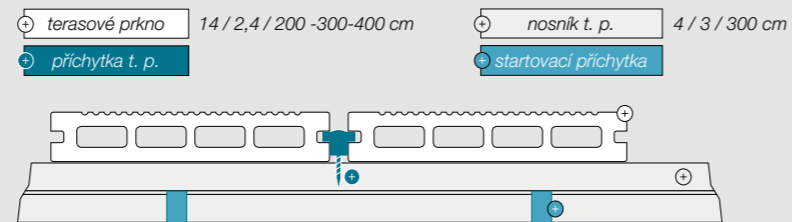

Obklady

Obkladový systém G21 nalezne své využití všude tam, kde bychom použili klasické dřevěné palubky. Je jejich skvělou alternativou zejména při podbíjení střech a obkládání fasád budov. Díky minimálním nárokům na údržbu odpadá nutnost nátěru fasád a s ním spojená komplikovaná stavba lešení. To vše, spolu s dlouhou životností a moderním designem činí tento systém stále více oblíbeným a využívaným.

barva

Cumaru Eben

obkladové prkno

13 (bez zámků) / 2,4 / 300 cm

přichytka o. p.

Obklady lze snadno šroubovat do libovolného roštu, například do střešních latí

Terasy

Chcete-li si užít klidu a pohody ve společnosti rodiny a přátel na terase Vašeho domu, jsou terasy G21 tou správnou volbou. Díky unikátním vlastnostem a dlouhé životnosti jsou vhodné k použití jako alternativa k dřevěným produktům na venkovních i střešních terasách, do zimních zahrad či pergol.

Povrch a barva

Jejich protiskluzový povrch je činí ideální volbou k bazénům i venkovním vířivkám. Elegantní drážkový design dodá Vaší terase dokonalý a nadčasový vzhled.

WPC Ploty

Plot patří k velmi výrazným prvkům každé zahrady, a proto by jeho výběru měla být věnována odpovídající pozornost. Měl by respektovat charakter domu a jeho okolí a současně chránit naše soukromí.

Plné ploty

Plný plot G21 je vhodnou variantou pro ty, kdo nestojí o zvědavé pohledy kolemjdoucích a chtějí si dokonale vychutnat klid svého domova. Plotová stěna v robustním provedení je zcela neprůhledná a zajišťuje svým majitelům dokonalé soukromí. Vysoká odolnost materiálu a z toho vyplývající dlouhá životnost plotu, bez nutné povrchové údržby, zajišťují svým uživatelům vysoký komfort. Variabilita systému umožňuje rovněž vytvořit praktické zástěny zahradních pergol či bazénů.

ocelový nosník

plotový sloupek