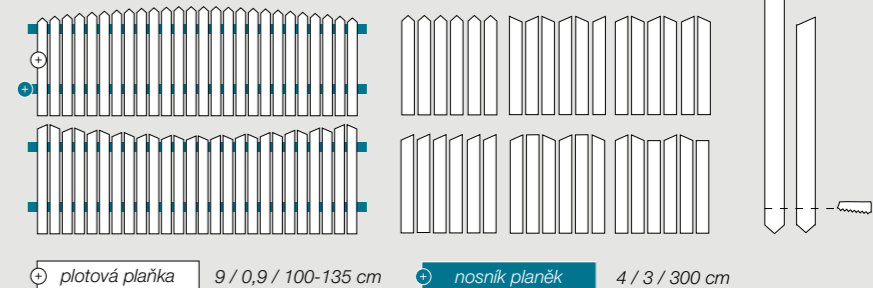

Varianty

plotová plaňka 9 / 0,9 / 100-135 cm

nosník planěk 4 / 3 / 300 cm

barva

Cumaru Eben